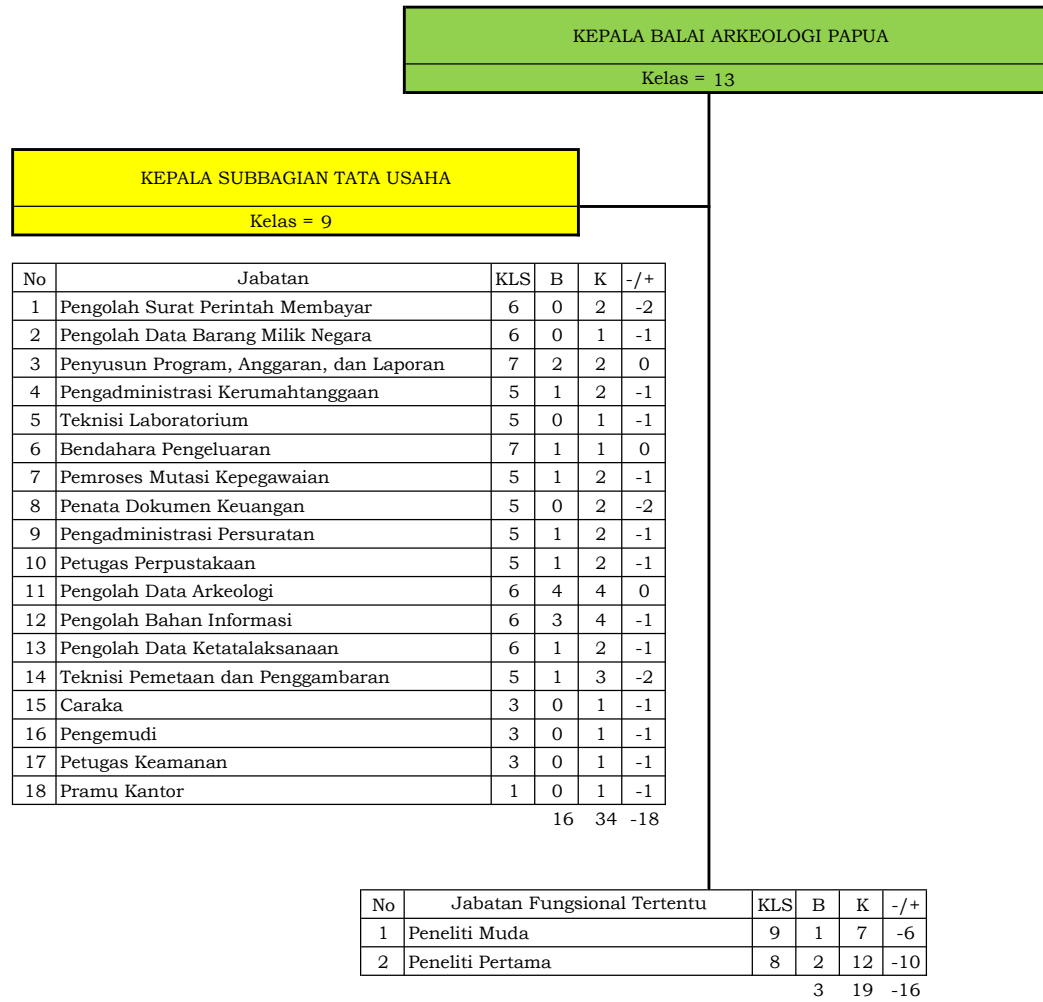

178. PETA JABATAN BALAI ARKEOLOGI PAPUA

Rekapitulasi	Jumlah		
	B	K	-/+
E-2	0	0	0
E-3	1	1	0
E-4	1	1	0
JFT	3	19	-16
JFU	16	34	-18
	21	55	-34